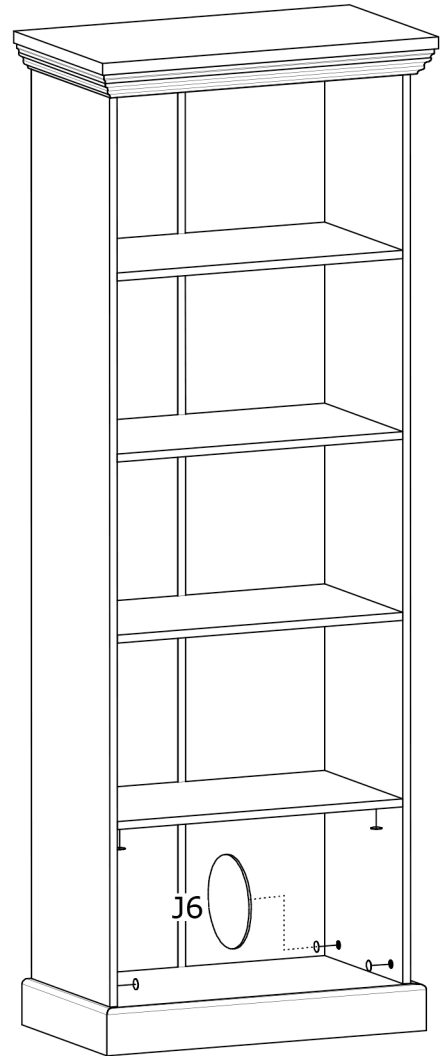

Royal

RW

A1 x12 Ø8x35mm	B1 x12 Ø5x38mm	C1 x12 Ø15x12mm	E1 x12 Ø5x16mm	G1 x42 26mm
H x1 1787 mm	J6 x12 Ø21mm	T4 x1 75x28x16 mm	W2 x2 Ø3,5x16mm	Y5 x8 Ø15x20mm

Nr	L[mm]	W[mm]	H[mm]	PCS	Box
125	1760	335	15	1	1/2
126	1760	335	15	1	1/2
246	637	363,5	86	1	2/2
247	670	380	72	1	2/2
311	570	335	15	3	1/2
312	570	335	15	1	1/2
514	1795	297	2,5	2	1/2

1

2

3

4

A1 x 8

Ø8x35mm

B1 x 4

Ø5x38mm

H x1

1787 mm

Y5 x8

Ø15x20mm

Y5

9

10

11

T4 x1

75x28x16 mm

W2 x2

Ø3,5x16mm