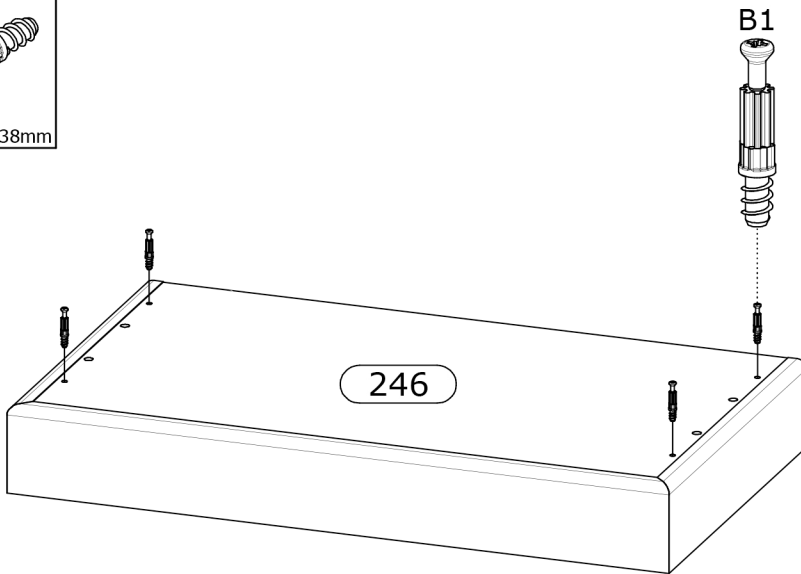

Royal

RW

A1 x12 Ø8x35mm	B1 x12 Ø5x38mm	C1 x12 Ø15x12mm	E1 x12 Ø5x16mm	G1 x42 26mm
H x1 1787 mm	J6 x12 Ø21mm	T4 x1 75x28x16 mm	W2 x2 Ø3,5x16mm	Y5 x8 Ø15x20mm

Nr	L[mm]	W[mm]	H[mm]	PCS	Box
125	1760	335	15	1	1/2
126	1760	335	15	1	1/2
246	637	363,5	86	1	2/2
247	670	380	72	1	2/2
311	570	335	15	3	1/2
312	570	335	15	1	1/2
514	1795	297	2,5	2	1/2

1

2

3

4

A1 x 8

Ø8x35mm

B1 x 4

Ø5x38mm

H x1

1787 mm

Y5 x8

Ø15x20mm

Y5

9

10

11

T4 x1

75x28x16 mm

W2 x2

Ø3,5x16mm