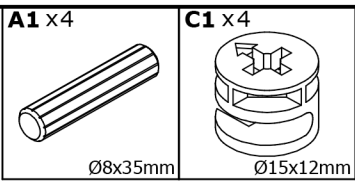

Royal

RW

A1 x12 Ø8x35mm	B1 x12 Ø5x38mm	C1 x12 Ø15x12mm	E1 x12 Ø5x16mm	G1 x42 26mm
H x1 1787 mm	J6 x12 Ø21mm	T4 x1 75x28x16 mm	W2 x2 Ø3,5x16mm	Y5 x8 Ø15x20mm

Nr	L[mm]	W[mm]	H[mm]	PCS	Box
125	1760	335	15	1	1/2
126	1760	335	15	1	1/2
246	637	363,5	86	1	2/2
247	670	380	72	1	2/2
311	570	335	15	3	1/2
312	570	335	15	1	1/2
514	1795	297	2,5	2	1/2

1

2

3

4

A1 x 8

Ø8x35mm

B1 x 4

Ø5x38mm

H x1

1787 mm

Y5 x8

Ø15x20mm

Y5

9

10

11

T4 x1

75x28x16 mm

W2 x2

Ø3,5x16mm