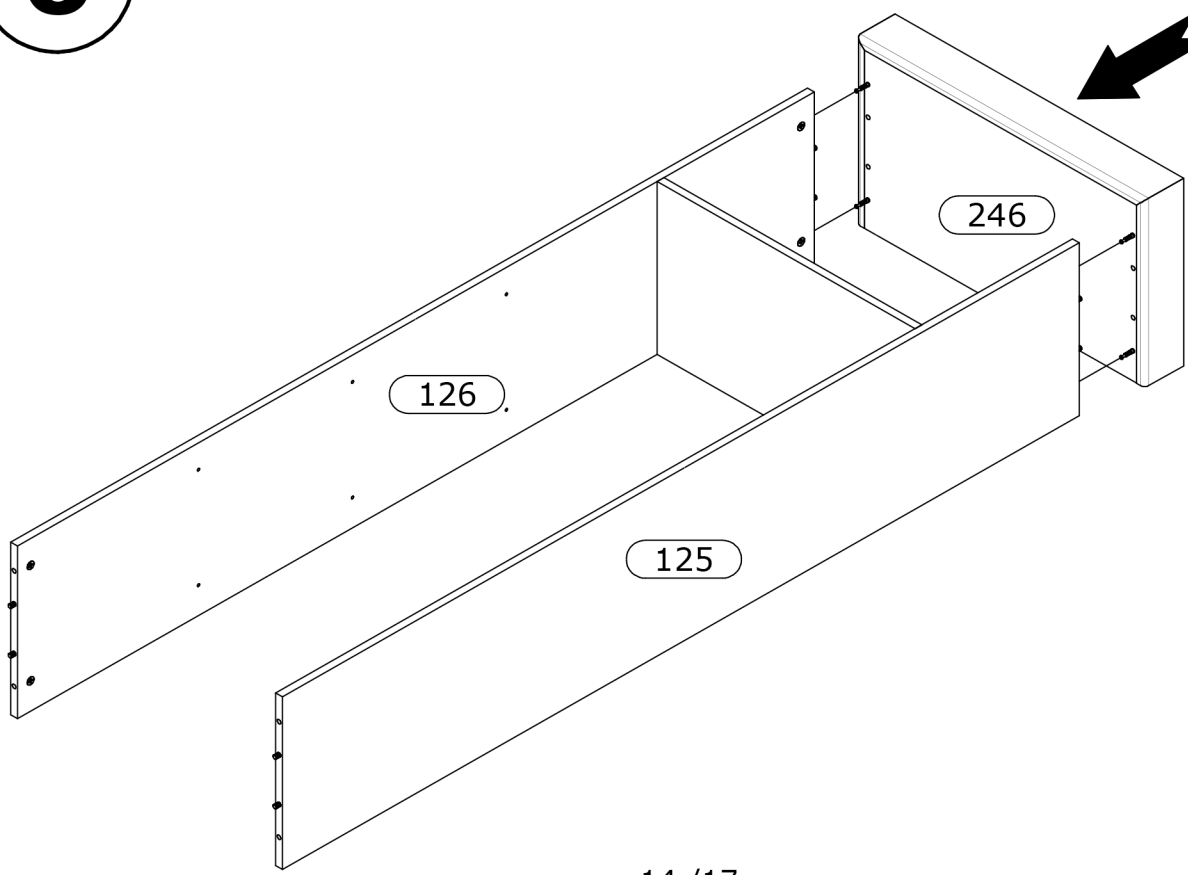

Royal

RW

A1 x12 Ø8x35mm	B1 x12 Ø5x38mm	C1 x12 Ø15x12mm	E1 x12 Ø5x16mm	G1 x42 26mm
H x1 1787 mm	J6 x12 Ø21mm	T4 x1 75x28x16 mm	W2 x2 Ø3,5x16mm	Y5 x8 Ø15x20mm

Nr	L[mm]	W[mm]	H[mm]	PCS	Box
125	1760	335	15	1	1/2
126	1760	335	15	1	1/2
246	637	363,5	86	1	2/2
247	670	380	72	1	2/2
311	570	335	15	3	1/2
312	570	335	15	1	1/2
514	1795	297	2,5	2	1/2

C1 x 8

Ø15x12mm

5

6

7

8

G1 x42

26mm

H x1

1787 mm

Y5 x8

Ø15x20mm

Y5

9

10

11

T4 x1

75x28x16 mm

W2 x2

Ø3,5x16mm