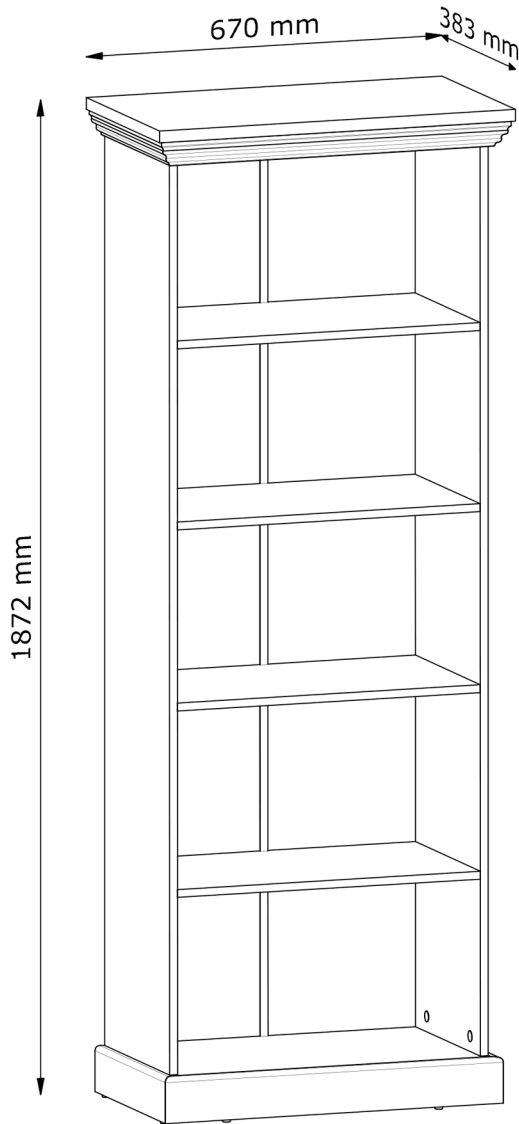

Royal

RW

A1 x12 Ø8x35mm	B1 x12 Ø5x38mm	C1 x12 Ø15x12mm	E1 x12 Ø5x16mm	G1 x42 26mm
H x1 1787 mm	J6 x12 Ø21mm	T4 x1 75x28x16 mm	W2 x2 Ø3,5x16mm	Y5 x8 Ø15x20mm

Nr	L[mm]	W[mm]	H[mm]	PCS	Box
125	1760	335	15	1	1/2
126	1760	335	15	1	1/2
246	637	363,5	86	1	2/2
247	670	380	72	1	2/2
311	570	335	15	3	1/2
312	570	335	15	1	1/2
514	1795	297	2,5	2	1/2

1

2

3

4

A1 x 8

Ø8x35mm

B1 x 4

Ø5x38mm

H x1

1787 mm

Y5 x8

Ø15x20mm

Y5

9

10

11

T4 x1

75x28x16 mm

W2 x2

Ø3,5x16mm