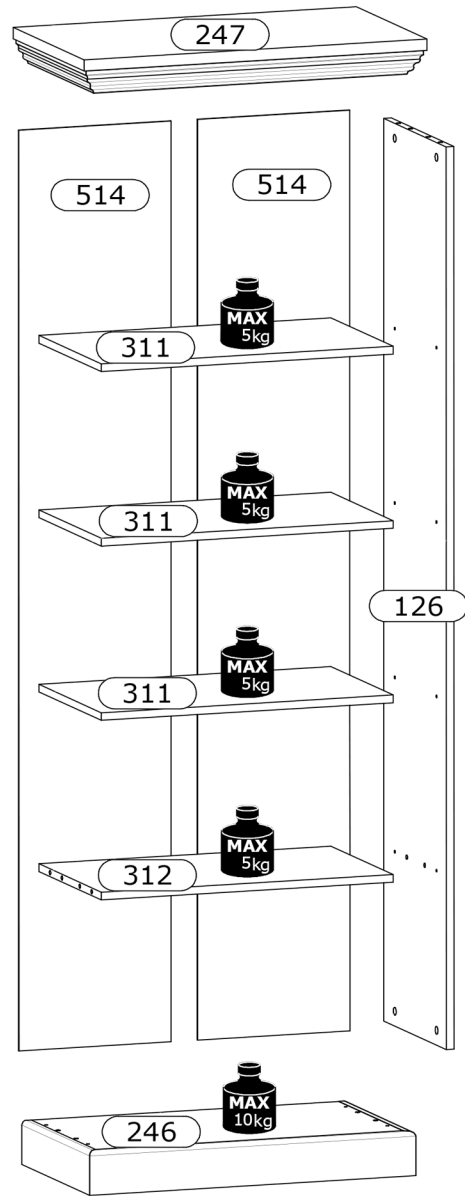

Royal

RW

A1 x12 Ø8x35mm	B1 x12 Ø5x38mm	C1 x12 Ø15x12mm	E1 x12 Ø5x16mm	G1 x42 26mm
H x1 1787 mm	J6 x12 Ø21mm	T4 x1 75x28x16 mm	W2 x2 Ø3,5x16mm	Y5 x8 Ø15x20mm

Nr	L[mm]	W[mm]	H[mm]	PCS	Box
125	1760	335	15	1	1/2
126	1760	335	15	1	1/2
246	637	363,5	86	1	2/2
247	670	380	72	1	2/2
311	570	335	15	3	1/2
312	570	335	15	1	1/2
514	1795	297	2,5	2	1/2

1

2

3

4

A1 x 8

Ø8x35mm

B1 x 4

Ø5x38mm

H x1

1787 mm

Y5 x8

Ø15x20mm

Y5

9

10

11

T4 x1

75x28x16 mm

W2 x2

Ø3,5x16mm