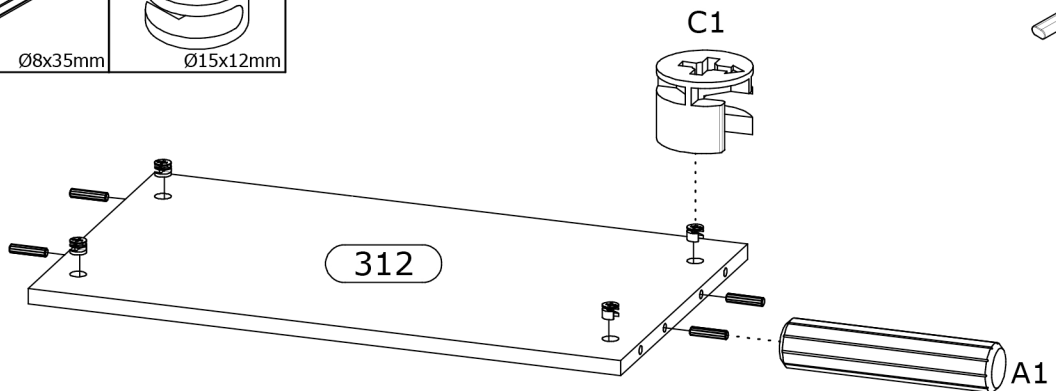

Royal

RW

A1 x12 Ø8x35mm	B1 x12 Ø5x38mm	C1 x12 Ø15x12mm	E1 x12 Ø5x16mm	G1 x42 26mm
H x1 1787 mm	J6 x12 Ø21mm	T4 x1 75x28x16 mm	W2 x2 Ø3,5x16mm	Y5 x8 Ø15x20mm

Nr	L[mm]	W[mm]	H[mm]	PCS	Box
125	1760	335	15	1	1/2
126	1760	335	15	1	1/2
246	637	363,5	86	1	2/2
247	670	380	72	1	2/2
311	570	335	15	3	1/2
312	570	335	15	1	1/2
514	1795	297	2,5	2	1/2

1

2

3

4

A1 x 8

Ø8x35mm

B1 x 4

Ø5x38mm

H x1

1787 mm

Y5 x8

Ø15x20mm

Y5

9

10

11

T4 x1

75x28x16 mm

W2 x2

Ø3,5x16mm