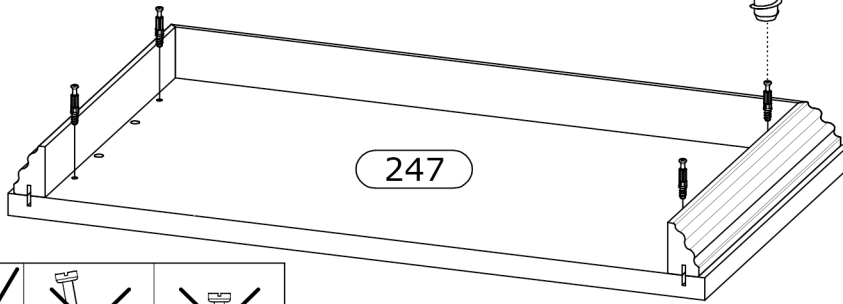

Royal

RW

A1 x12 Ø8x35mm	B1 x12 Ø5x38mm	C1 x12 Ø15x12mm	E1 x12 Ø5x16mm	G1 x42 26mm
H x1 1787 mm	J6 x12 Ø21mm	T4 x1 75x28x16 mm	W2 x2 Ø3,5x16mm	Y5 x8 Ø15x20mm

Nr	L[mm]	W[mm]	H[mm]	PCS	Box
125	1760	335	15	1	1/2
126	1760	335	15	1	1/2
246	637	363,5	86	1	2/2
247	670	380	72	1	2/2
311	570	335	15	3	1/2
312	570	335	15	1	1/2
514	1795	297	2,5	2	1/2

1

2

3

4

A1 x 8

Ø8x35mm

B1 x 4

Ø5x38mm

H x1

1787 mm

Y5 x8

Ø15x20mm

Y5

9

10

11