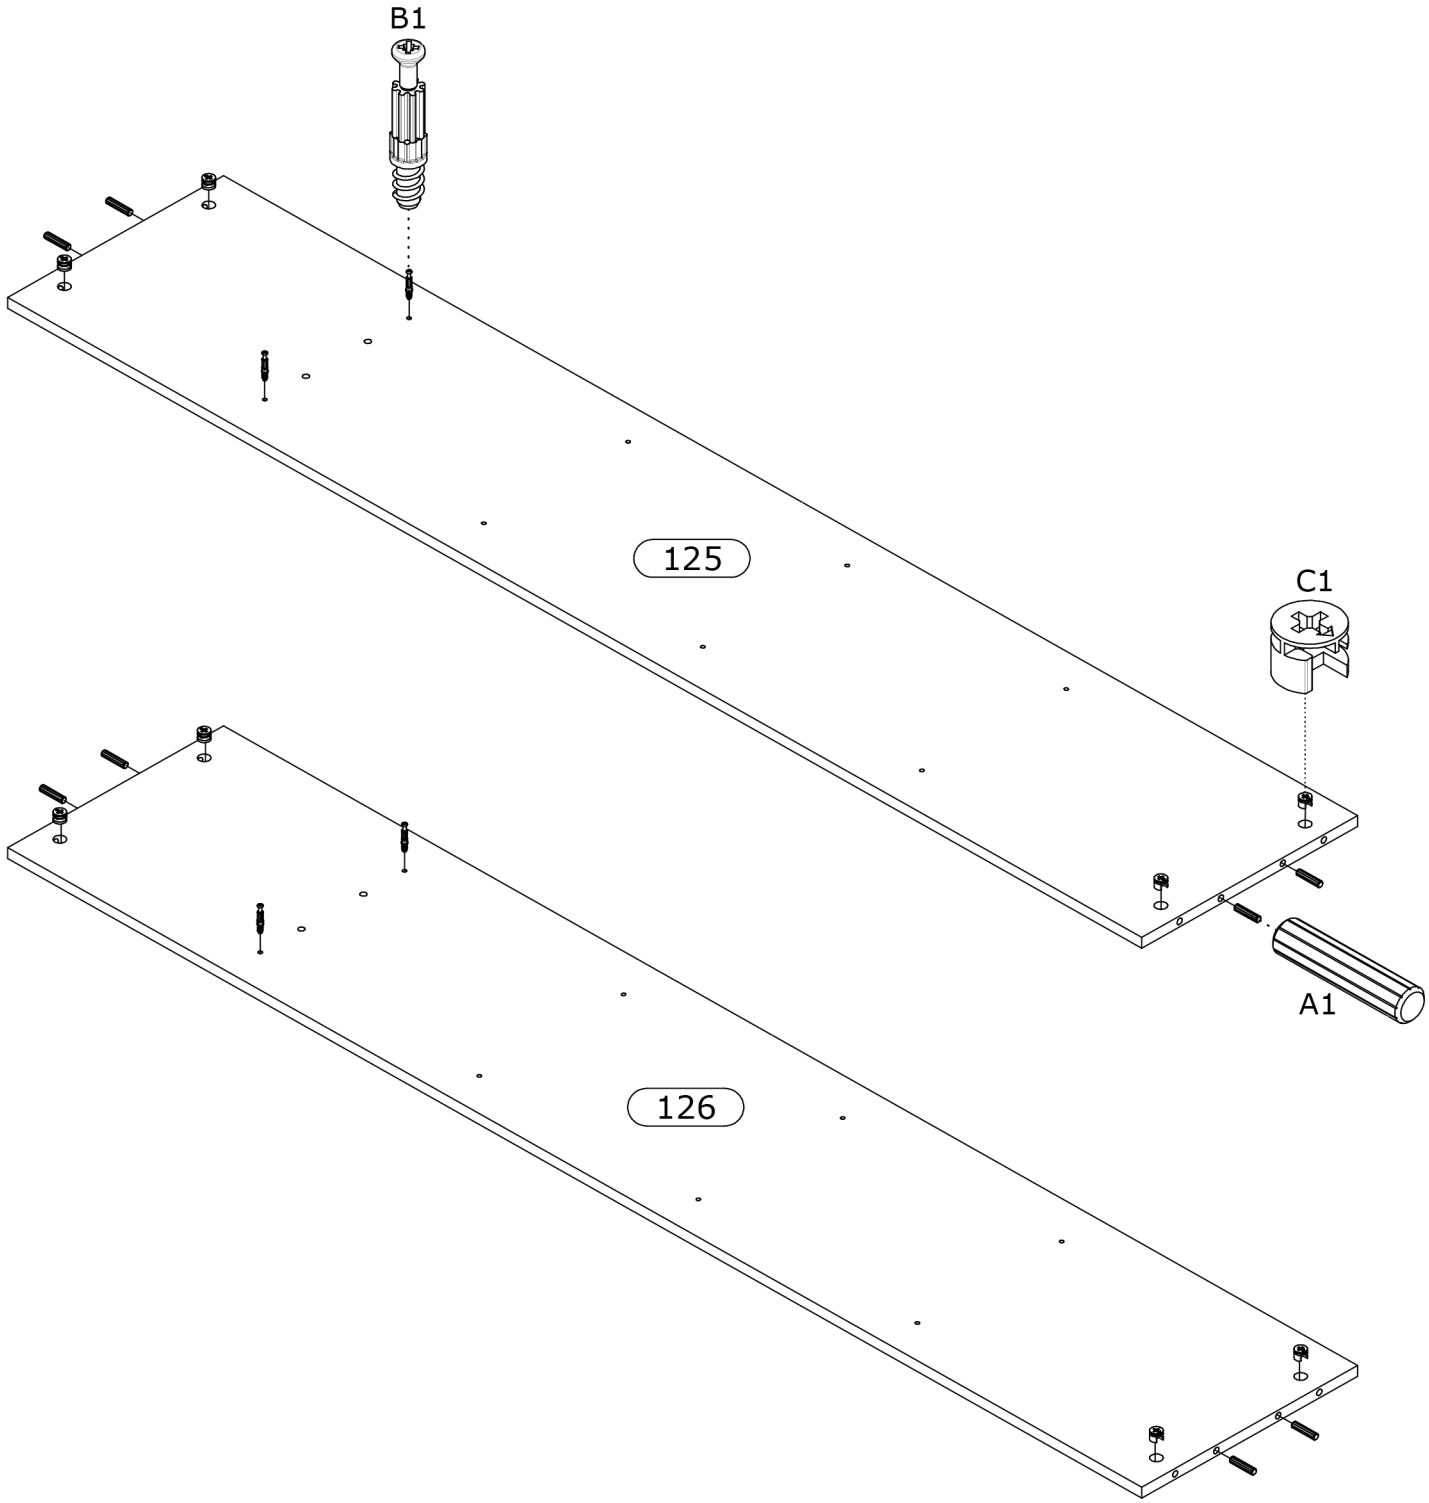

4

A1 x 8

Ø8x35mm

B1 x 4

Ø5x38mm

C1 x 8

Ø15x12mm