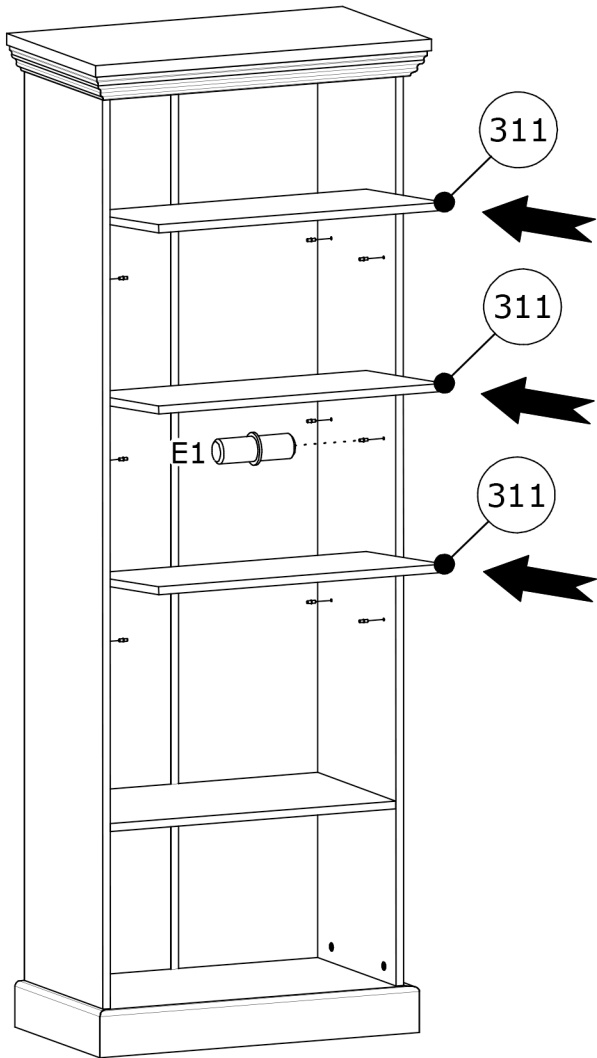

Royal

RW

A1 x12 Ø8x35mm	B1 x12 Ø5x38mm	C1 x12 Ø15x12mm	E1 x12 Ø5x16mm	G1 x42 26mm
H x1 1787 mm	J6 x12 Ø21mm	T4 x1 75x28x16 mm	W2 x2 Ø3,5x16mm	Y5 x8 Ø15x20mm

Nr	L[mm]	W[mm]	H[mm]	PCS	Box
125	1760	335	15	1	1/2
126	1760	335	15	1	1/2
246	637	363,5	86	1	2/2
247	670	380	72	1	2/2
311	570	335	15	3	1/2
312	570	335	15	1	1/2
514	1795	297	2,5	2	1/2

1

2

3

4

A1 x 8

Ø8x35mm

B1 x 4

Ø5x38mm

H x1

1787 mm

Y5 x8

Ø15x20mm

Y5

9

10

11

T4 x1

75x28x16 mm

W2 x2

Ø3,5x16mm